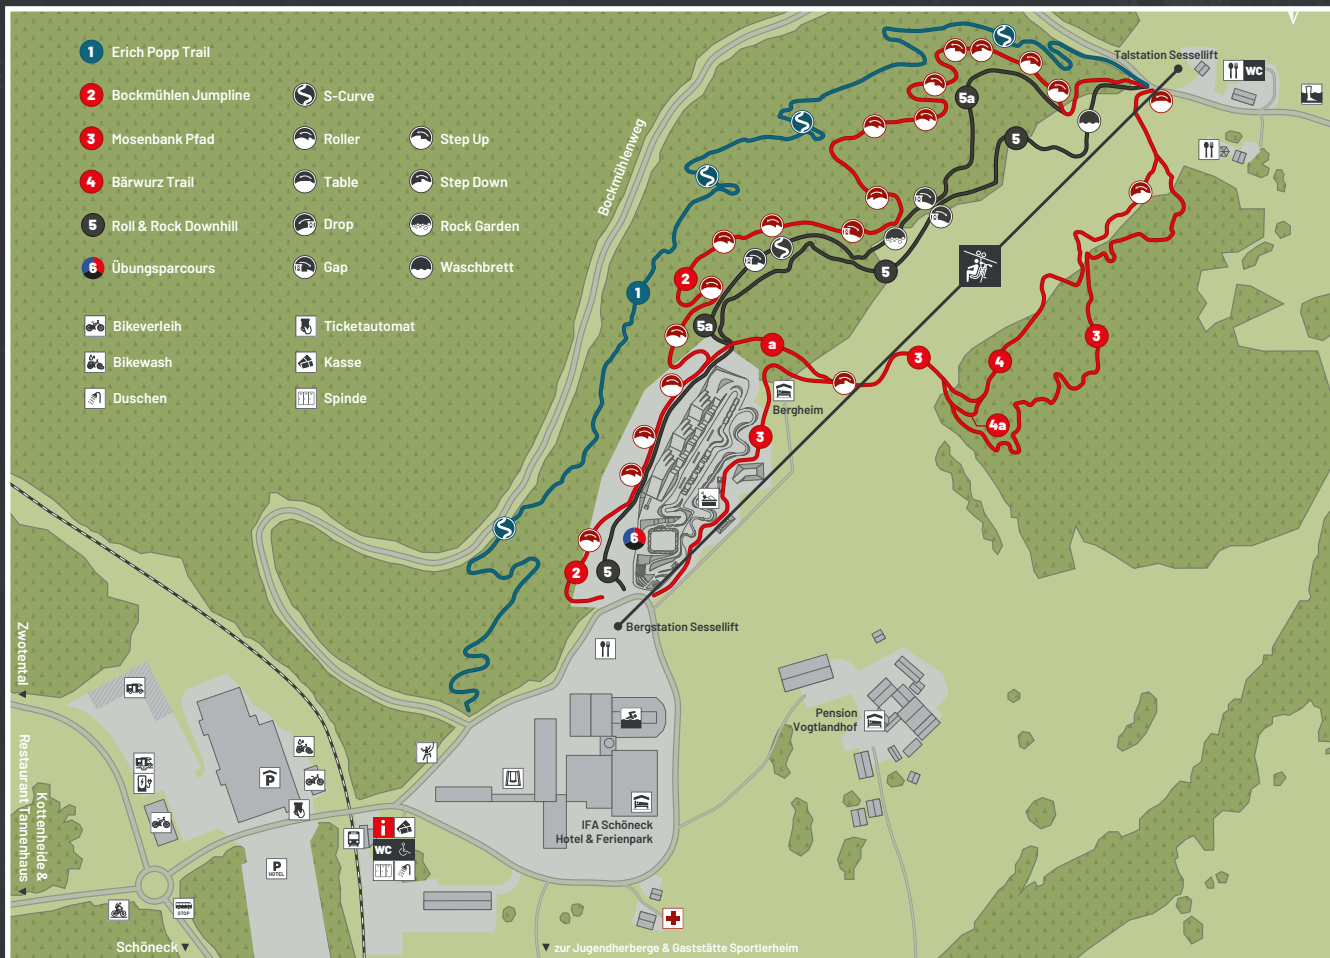

ÖFFNUNGSZEITEN 22

	HAUPTSAISON	NEBENSAISON
Montag	09.30 - 16.00 Uhr*	09.30 - 16.00 Uhr*
Dienstag	09.30 - 16.00 Uhr*	09.30 - 16.00 Uhr*
Mittwoch	10.00 - 18.00 Uhr	09.30 - 16.00 Uhr*
Donnerstag	10.00 - 18.00 Uhr	09.30 - 16.00 Uhr*
Freitag	10.00 - 18.00 Uhr	13.00 - 18.00 Uhr
Samstag	10.00 - 18.00 Uhr	10.00 - 18.00 Uhr
Sonntag	10.00 - 18.00 Uhr	10.00 - 18.00 Uhr
Sonderöffnungstage**	10.00 - 18.00 Uhr	

* Lift geschlossen, Bikepark kann mit Trailticket genutzt werden
** Himmelfahrt (26.05./27.05.), Pfingstmontag (06.06.), Fronleichnam (16.06./17.06.), Tag d. dt. Einheit (03.10.), Reformationstag (31.10.)

1 | ERICH POPP TRAIL // 1.350 m // Flowtrail ohne Hindernisse // für Familien und Anfänger

2 | BOCKMÜHLEN JUMPLINE // 1.250 m // Jumptrail für Könnler mit 36 Sprüngen

3 | MOSENBANK PFAD // 1.050 m // naturbelassener Singletrail

4 | BÄRWURZ TRAIL // 450 m // leichter Downhill // Singletrail Charakter

5 | ROLL & ROCK DOWNHILL // 900 m // knackiger Abfahrts Spaß für Fortgeschrittene mit Alternativstrecke a

6 | ÜBUNGSPARCOURS // alle Schwierigkeitsgrade // für Anfänger und Fortgeschrittene

PREISLISTE

SAISON 2022

Preisliste Stand 03/2022.
Gültig bis zum Erscheinen einer neuen Preisliste

ERWACHSENE ab 16 Jahre
adult from 16 years

KINDER 6 - 15 Jahre
children 6 - 15 years

STUNDENKARTEN

2 Stunden // 2 hours	14,00 €	9,00 €
4 Stunden // 4 hours	21,00 €	13,00 €
5 Stunden // 5 hours	25,00 €	17,00 €

TAGESKARTEN

1 Tag // 1 day	29,00 €	19,00 €
2 Tage // 2 days	55,00 €	35,00 €
3 Tage // 3 days	75,00 €	45,00 €

Übungsparcours // training area	10,00 €	7,00 €
Trailticket inkl. Übungsparcours¹ // trail ticket and training area¹	12,00 €	10,00 €

FAHRTENKARTEN

10 Fahrten // 10 rides	27,00 €	17,00 €
20 Fahrten // 20 rides	42,00 €	27,00 €

FUSSGÄNGER / EINZELFAHRTEN

Berg- oder Talfahrt // up or down	5,00 €	3,00 €
Berg- und Talfahrt // up and down	7,00 €	5,00 €

FAMILIENKARTE

2 Erw. + 1 Kind	+ 1 Kind	
4 Stunden // 4 hours	50,00 €	7,00 €
1 Tag // 1 day	70,00 €	12,00 €
Berg- oder Talfahrt // up or down	10,00 €	2,00 €
Berg- und Talfahrt // up and down	12,00 €	3,00 €

SAISONKARTE // season ticket 290,00 € 190,00 €

Preise: zzgl. 3,00€ Ticketgebühr für neu ausgestellte Karten

Öffnungszeiten Kasse täglich von 9.45 - 15.00 Uhr, außerhalb dieser Zeiten, Aufladung oder Kauf am Parkautomaten und im Ticketshop möglich

Kinder bis 5 Jahre erhalten den Tarif des Vollzahlers kostenfrei (zzgl. einmaliger Ticketgebühr). Mit dem Ticketerwerb werden die Nutzungsbedingungen des Betreibers anerkannt (Aushang vor Ort und unter schoeneck-vogtland.de). Änderungen & Irrtümer vorbehalten

1) gilt nur an Tagen ohne Liftbetrieb